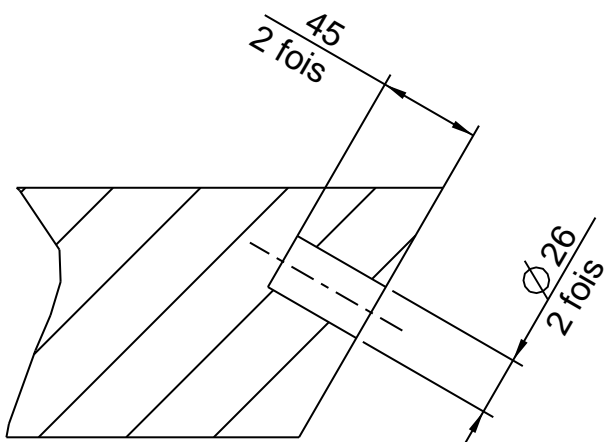

Coupe B-B

Chanfrein

Nbre :	6	Gloriette Poutre 4	
Ech :	0.08		
			4