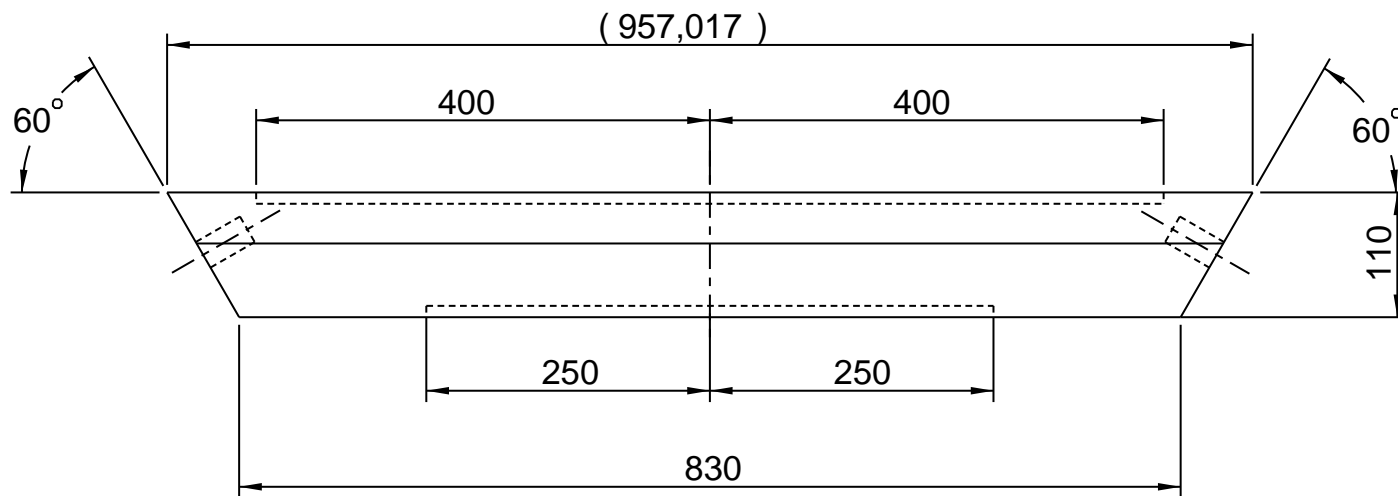

Coupe B-B

Chanfrein

Nbre :	6	Gloriette Poutre 4	
Ech :	0.08		
			4