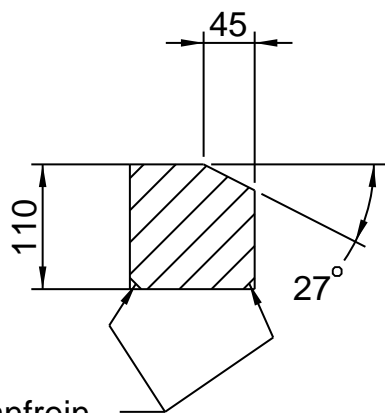

Coupe B-B

Chanfrein

Nbre :	6	Gloriette Poutre 4	
Ech :	0.08		
			4