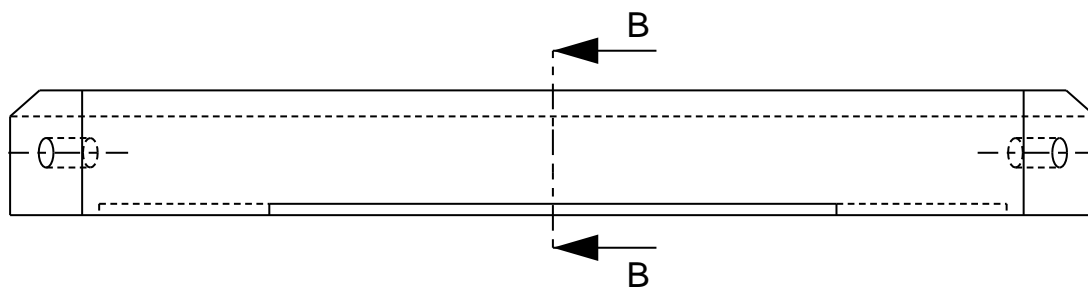

Coupe B-B

Chanfrein

Nbre :	6	Gloriette Poutre 4	
Ech :	0.08		
			4